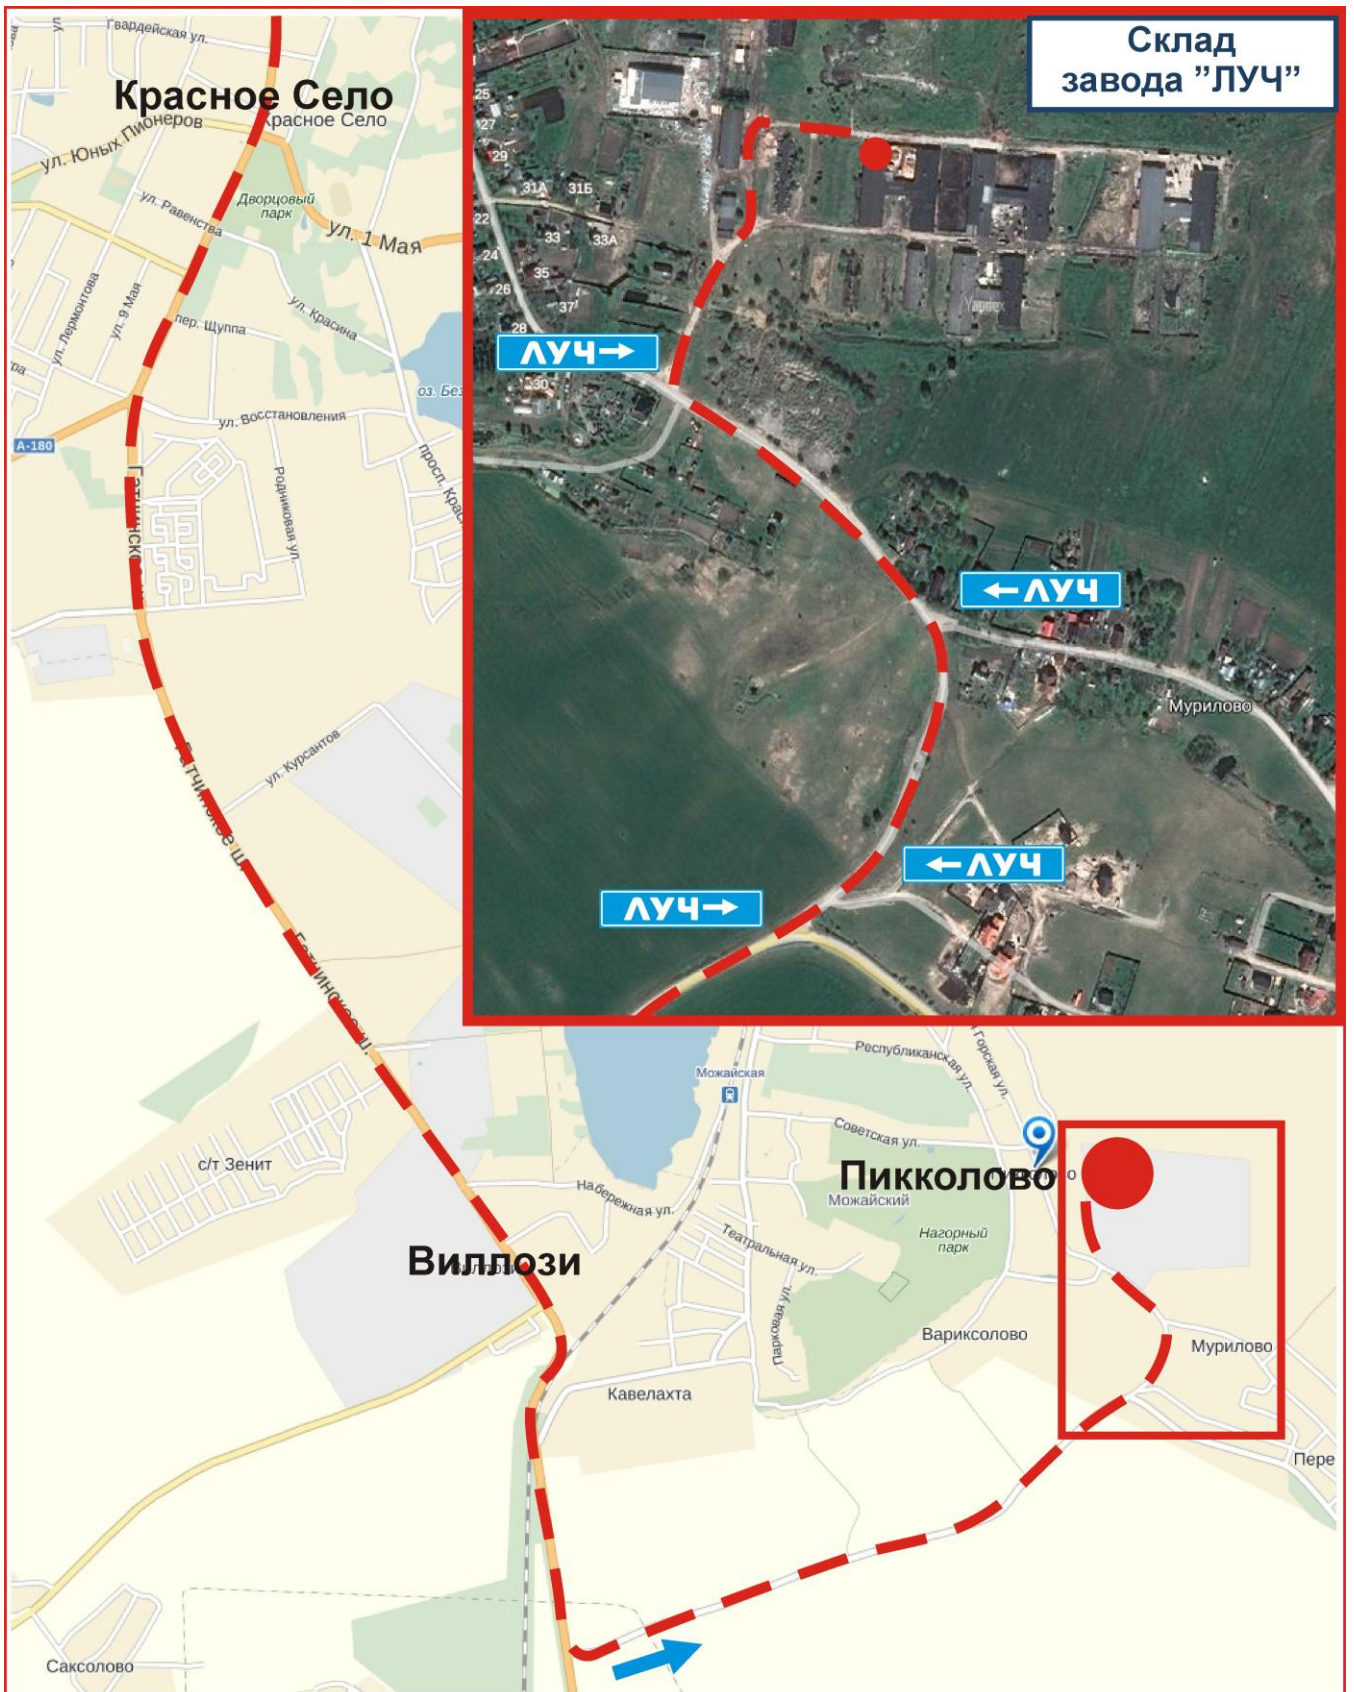

Отгрузка производится по адресу: Ленинградская обл., Ломоносовский р-он,
п. Пикколово.

Схема проезда: по Таллиннскому шоссе за Красным Селом свернуть на
Гатчинское шоссе, проехать поселок Виллози и ж/д переезд,
за ним поворот на «Туутари парк», через 2,3 км поворот
налево от главной дороги, далее по указателям «ЛУЧ».

Режим работы склада:

Пн	9.00 – 17.30
Вт	
Ср	
Чт	
Пт	9.00 – 16.30
Сб	Выходной
Вс	

При себе обязательно иметь доверенность (с печатью) и ПАСПОРТ!

● – склад завода «ЛУЧ»

➔ – указатель на «Туутари парк»